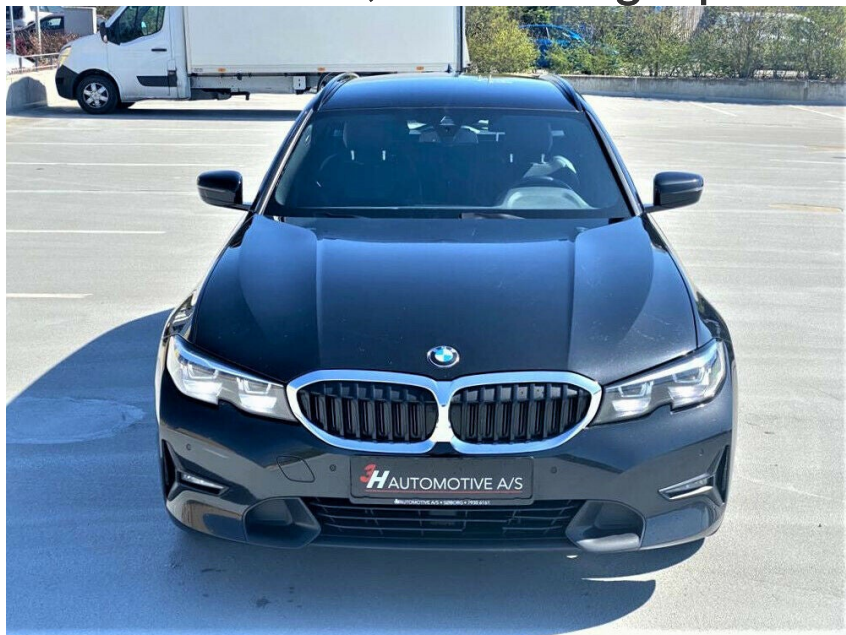

## BMW 320d · 2,0 · Touring Sport Line aut.

Pris: 389.800,-

Type:	Personvogn
Modelår:	2019
1. indreg:	11/2019
Kilometer:	106.000 km.
Brændstof:	Diesel
Farve:	Sortmetal
Antal døre:	5

NY MODEL G21 · Sport-Line · Udvidet Tankkapacitet · Sportsrat/SportLine · Ambient Light · Fartpilot m. Bremsefunktion · LED Tågelygter · Active Guard Plus · DAB-Tuner · HiFi Lydsystem · SOS System · Connecteddrive Services · Bmw Live Cockpit Professional · BMW Individual High-gloss Satin Chrome · BMW Individual Sort Taghimmel · BMW Individual Shadow Line · Aktiv Fodgængerbeskyttelse · · Bremsesassistent · Sporassistent · Kollisionsadvarsel · Elektrisk Svingbart Træk · Speed Limit Funktion · Auto Hold Funktion · Lyssensor · Navigationssystem · aut.gear/tiptronic · 17" alufælge · 2 zone klima · alarm · fjernb. c.lås · nøglefri betjening · fartpilot · kørecomputer · startspærre · infocenter · auto. nedbl. bakspejl · udv. temp. måler · regnsensor · sædevarme · højdejust. forsæder · 4x el-ruder · el-spejle · parkeringssensor (bag) · parkeringssensor (for) · automatisk start/stop · el betjent bagklap · dæktryksmåler · elektrisk parkeringsbremse · cd/radio · dab radio · navigation · multifunktionsrat · håndfrit til mobil · bluetooth · musikstreaming via bluetooth · digitalt cockpit · usb tilslutning · armlæn · isofix · bagagerumsdækken · kopholder · kunstlæder · splitbagsæde · læderrat · sportssæder · 3 individuelle sæder i bag · tågelygter · automatisk lys · fjernlysassistent · led kørellys · fuld led forlygter · 8 airbags · abs · antispin · esp · servo · vognbaneassistent · automatisk nødbremsesystem · tagræling · ikke ryger · nysynet · lev. nysynet · service ok · svingbart træk (elektrisk) · diesel partikel filter · OBS connected drive services kan være mod egenbetaling