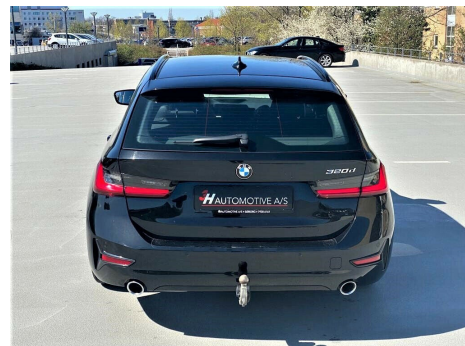

BMW 320d · 2,0 · Touring Sport Line aut.

Pris: 389.800,-

Type:	Personvogn
Modelår:	2019
1. indreg:	11/2019
Kilometer:	106.000 km.
Brændstof:	Diesel
Farve:	Sortmetal
Antal døre:	5

NY MODEL G21 · Sport-Line · Udvidet Tankkapacitet · Sportsrat/SportLine · Ambient Light · Fartpilot m. Bremsefunktion · LED Tågelygter · Active Guard Plus · DAB-Tuner · HiFi Lydsystem · SOS System · Connecteddrive Services · Bmw Live Cockpit Professional · BMW Individual High-gloss Satin Chrome · BMW Individual Sort Taghimmel · BMW Individual Shadow Line · Aktiv Fodgængerbeskyttelse · · Bremsesassistent · Sporassistent · Kollisionsadvarsel · Elektrisk Svingbart Træk · Speed Limit Funktion · Auto Hold Funktion · Lyssensor · Navigationssystem · aut.gear/tiptronic · 17" alufælge · 2 zone klima · alarm · fjernb. c.lås · nøglefri betjening · fartpilot · kørecomputer · startspærre · infocenter · auto. nedbl. bakspejl · udv. temp. måler · regnsensor · sædevarme · højdejust. forsæder · 4x el-ruder · el-spejle · parkeringssensor (bag) · parkeringssensor (for) · automatisk start/stop · el betjent bagklap · dæktryksmåler · elektrisk parkeringsbremse · cd/radio · dab radio · navigation · multifunktionsrat · håndfrit til mobil · bluetooth · musikstreaming via bluetooth · digitalt cockpit · usb tilslutning · armlæn · isofix · bagagerumsdækken · kopholder · kunstlæder · splitbagsæde · læderrat · sportssæder · 3 individuelle sæder i bag · tågelygter · automatisk lys · fjernlysassistent · led kørellys · fuld led forlygter · 8 airbags · abs · antispin · esp · servo · vognbaneassistent · automatisk nødbremsesystem · tagræling · ikke ryger · nysynet · lev. nysynet · service ok · svingbart træk (elektrisk) · diesel partikel filter · OBS connected drive services kan være mod egenbetaling