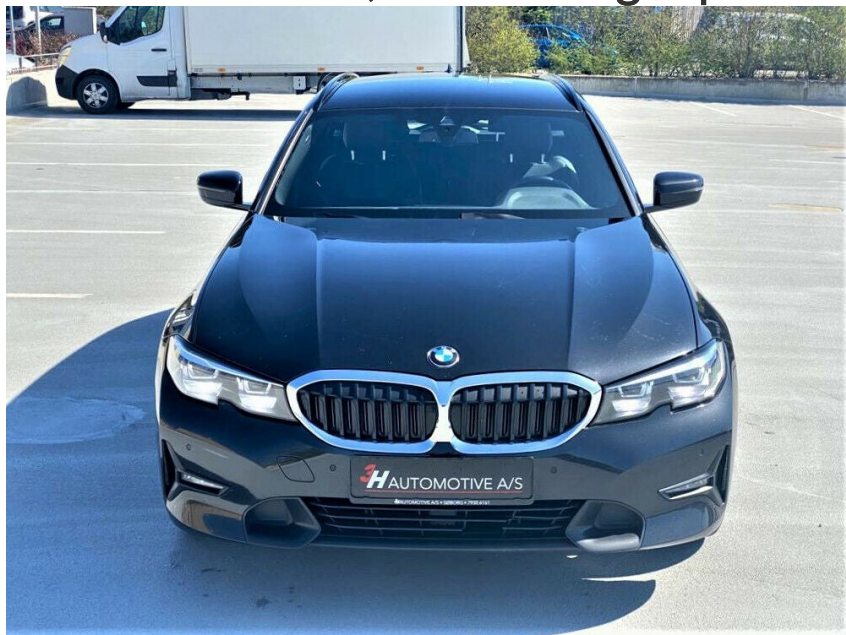

BMW 320d · 2,0 · Touring Sport Line aut.

Pris: 389.800,-

Type:	Personvogn
Modelår:	2019
1. indreg:	11/2019
Kilometer:	106.000 km.
Brændstof:	Diesel
Farve:	Sortmetal
Antal døre:	5

NY MODEL G21 · Sport-Line · Udvidet Tankkapacitet · Sportsrat/SportLine · Ambient Light · Fartpilot m. Bremsefunktion · LED Tågelygter · Active Guard Plus · DAB-Tuner · HiFi Lydsystem · SOS System · Connecteddrive Services · Bmw Live Cockpit Professional · BMW Individual High-gloss Satin Chrome · BMW Individual Sort Taghimmel · BMW Individual Shadow Line · Aktiv Fodgængerbeskyttelse · · Bremsesassistent · Sporassistent · Kollisionsadvarsel · Elektrisk Svingbart Træk · Speed Limit Funktion · Auto Hold Funktion · Lyssensor · Navigationssystem · aut.gear/tiptronic · 17" alufælge · 2 zone klima · alarm · fjernb. c.lås · nøglefri betjening · fartpilot · kørecomputer · startspærre · infocenter · auto. nedbl. bakspejl · udv. temp. måler · regnsensor · sædevarme · højdejust. forsæder · 4x el-ruder · el-spejle · parkeringssensor (bag) · parkeringssensor (for) · automatisk start/stop · el betjent bagklap · dæktryksmåler · elektrisk parkeringsbremse · cd/radio · dab radio · navigation · multifunktionsrat · håndfrit til mobil · bluetooth · musikstreaming via bluetooth · digitalt cockpit · usb tilslutning · armlæn · isofix · bagagerumsdækken · kopholder · kunstlæder · splitbagsæde · læderrat · sportssæder · 3 individuelle sæder i bag · tågelygter · automatisk lys · fjernlysassistent · led kørellys · fuld led forlygter · 8 airbags · abs · antispin · esp · servo · vognbaneassistent · automatisk nødbremsesystem · tagræling · ikke ryger · nysynet · lev. nysynet · service ok · svingbart træk (elektrisk) · diesel partikel filter · OBS connected drive services kan være mod egenbetaling