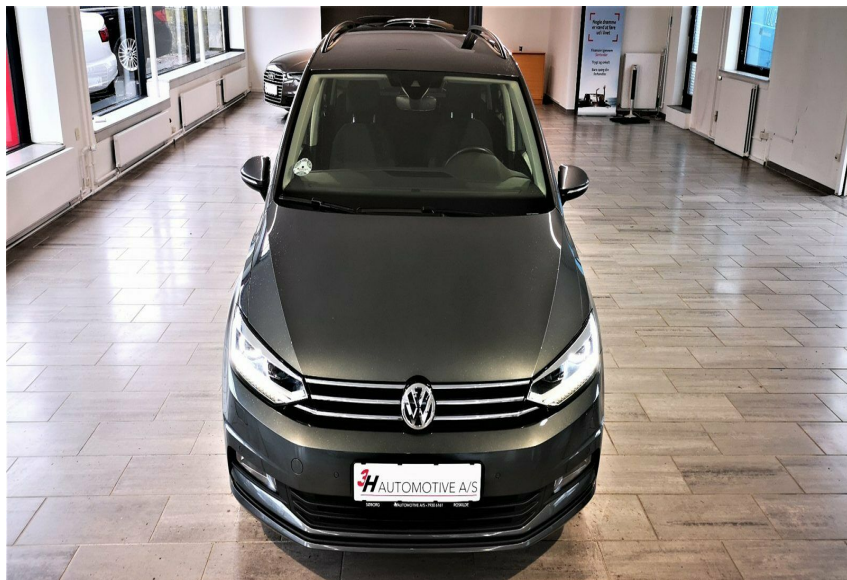

VW Touran · 1,6 · TDi 115 Highline DSG 7prs

Pris: 289.800,-

Type:	Personvogn
Modelår:	2017
1. indreg:	11/2016
Kilometer:	89.000 km.
Brændstof:	Diesel
Farve:	Koksmetal
Antal døre:	5

ROSILDE AFD · OBS IKKE 7 PERSONERS · HIGHLINE · Bremse-assistent · Svingbart Træk · Adaptiv Fartpilot (ACC) · Traffic Jam Assist (kø-assistent) · Multi-Collision-Brake · Træthedssensor · Front-Assist · Komfortsæder med Massagefunktion · Start/Stop system · Aktiv Motorhjelme · AutoHold funktion · Business-pakke Premium · City nødbremsefunktion · Dynamic Light Assist · Emergency Assist · Lane Assist · Side Assist Plus · Climatronic 3-Zoner · Multimedia CD/SD/AUX/USB · aut.gear/tiptronic · 16" alufælge · 2 zone klima · køl i handskerum · fjernb. c.lås · parkeringssensor · ratgearskifte · fartpilot · kørecomputer · infocenter · startspærre · auto. nedbl. bakspejl · udv. temp. måler · regnsensor · sædevarme · højdejust. forsæde · 4x el-ruder · el-spejle m/varme · adaptiv fartpilot · automatisk start/stop · dæktryksmåler · cd/radio · navigation · multifunktionsrat · håndfrit til mobil · bluetooth · armlæn · isofix · bagagerumsdækken · kopholder · læderindtræk · dellæder · splitbagsæde · læderrat · lygtevasker · tågelygter · xenonlys · automatisk lys · fjernlysassistent · kurvelys · led forlygter · 8 airbags · abs · antispin · esp · servo · automatisk nødbremsesystem · hvide blink · indfarvede kofangere · mørktonede ruder i bag · ikke ryger · lev. nysynet · service ok · træk · aftag. træk · diesel partikel filter · lane assist · reg.1.gang 28-11-2016

Motor	Ydelse	Transmission	Mål	Økonomi
Volume: 1,6	Effekt: 115 HK.	Forhjulstræk	Længde: 453 cm.	Tank: 58 l.
Cylinder: 4	Moment: 250	Gear: Automatgear	Bredde: 183 cm.	Km/l: 23,3 l.
Antal ventiler: 16	Topfart: 187 km/t.		Højde: 166 cm	Ejeravgift:
	0-100 km/t.: 11,90 sek.		Vægt: 1.560 kg.	DKK 3.500
				Produktionsår:
				-