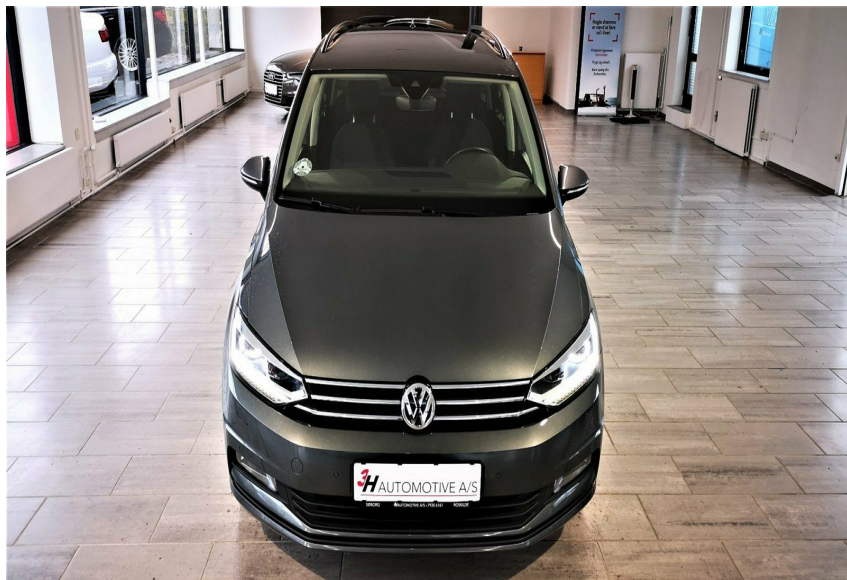

# VW Touran · 1,6 · TDi 115 Highline DSG 7prs

**Pris: 289.800,-**

Type:	Personvogn
Modelår:	2017
1. indreg:	11/2016
Kilometer:	89.000 km.
Brændstof:	Diesel
Farve:	Koksmetal
Antal døre:	5

ROSILDE AFD · OBS IKKE 7 PERSONERS · HIGHLINE · Bremse-assistent · Svingbart Træk · Adaptiv Fartpilot (ACC) · Traffic Jam Assist (kø-assistent) · Multi-Collision-Brake · Træthedssensor · Front-Assist · Komfortsæder med Massagefunktion · Start/Stop system · Aktiv Motorhjelme · AutoHold funktion · Business-pakke Premium · City nødbremsefunktion · Dynamic Light Assist · Emergency Assist · Lane Assist · Side Assist Plus · Climatronic 3-Zoner · Multimedia CD/SD/AUX/USB · aut.gear/tiptronic · 16" alufælge · 2 zone klima · køl i handskerum · fjernb. c.lås · parkeringssensor · ratgearskifte · fartpilot · kørecomputer · infocenter · startspærre · auto. nedbl. bakspejl · udv. temp. måler · regnsensor · sædevarme · højdejust. forsæde · 4x el-ruder · el-spejle m/varme · adaptiv fartpilot · automatisk start/stop · dæktryksmåler · cd/radio · navigation · multifunktionsrat · håndfrit til mobil · bluetooth · armlæn · isofix · bagagerumsdækken · kopholder · læderindtræk · dellæder · splitbagsæde · læderrat · lygtevasker · tågelygter · xenonlys · automatisk lys · fjernlysassistent · kurvelys · led forlygter · 8 airbags · abs · antispin · esp · servo · automatisk nødbremsesystem · hvide blink · indfarvede kofangere · mørktonede ruder i bag · ikke ryger · lev. nysynet · service ok · træk · aftag. træk · diesel partikel filter · lane assist · reg.1.gang 28-11-2016

Motor	Ydelse	Transmission	Mål	Økonomi
Volume: 1,6	Effekt: 115 HK.	Forhjulstræk	Længde: 453 cm.	Tank: 58 l.
Cylinder: 4	Moment: 250	Gear: Automatgear	Bredde: 183 cm.	Km/l: 23,3 l.
Antal ventiler: 16	Topfart: 187 km/t.		Højde: 166 cm	Ejeravgift:
	0-100 km/t.: 11,90 sek.		Vægt: 1.560 kg.	DKK 3.500
				Produktionsår:
				-