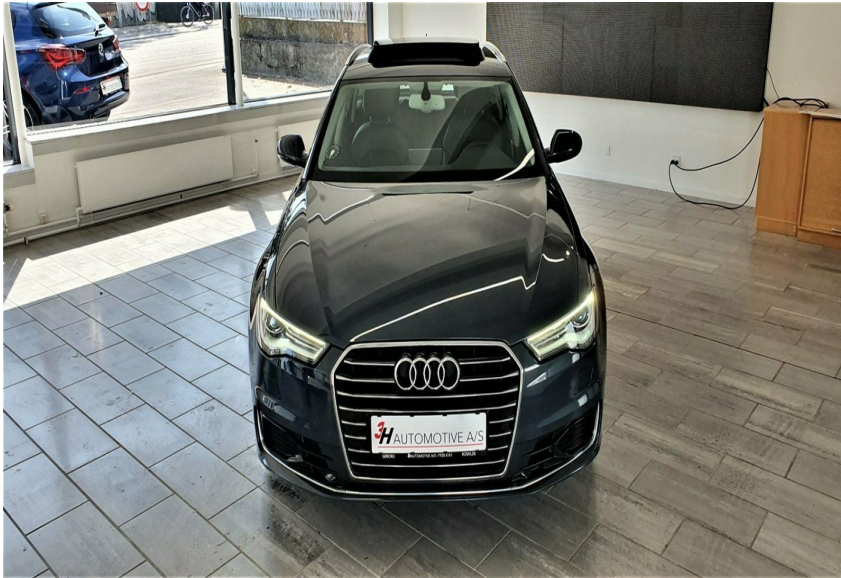

Audi A6 · 2,0 · TDi 190 Ultra Avant S-tr.

**Pris: 354.800,-**

Type:	Personvogn
Modelår:	2016
1. indreg:	03/2016
Kilometer:	96.000 km.
Brændstof:	Diesel
Farve:	Mørkblåmetal
Antal døre:	5

SOLGT · Roskilde AFD · ULTRA S-TRONIC · PANORAMA Glastag · Audi Drive Select · FIS Førerinfo i Farve · Hold Assist · Svingbart Træk · Navigation m. Stor Skærm · Multimodiasystem CD/SD/AUX · Alcantara Kabine · Sportssæder · Xenon PLUS forlygter · Audi Sideguard (airbag) · Lyssensor · Start/Stop system · aut.gear/tiptronic · 17" alufælge · 2 zone klima · fjernb. c.lås · parkeringssensor · fartpilot · kørecomputer · infocenter · startspærre · auto. nedbl. bakspejl · udv. temp. måler · regnsensor · sædevarme · el-soltag · glastag · højdejust. forsæde · 4x el-ruder · el-spejle · nøglefri betjening · bakkamera · automatisk start/stop · dæktryksmåler · cd/radio · navigation · multifunktionsrat · håndfrit til mobil · bluetooth · armlæn · isofix · bagagerumsdækken · kopholder · læderindtræk · splitbagsæde · lygtevasker · xenonlys · automatisk lys · fjernlysassistent · 8 airbags · abs · antispin · esp · servo · hvide blink · indfarvede kofangere · ikke ryger · lev. nysynet · service ok · aftag. træk · diesel partikel filter · el betjent bagklap

Motor	Ydelse	Transmission	Mål	Økonomi
Volume: 2,0	Effekt: 190 HK.	Forhjulstræk	Længde: 494 cm.	Tank: 73 l.
Cylinder: 4	Moment: 400	Gear: Automatgear	Bredde: 187 cm.	Km/l: 22,7 l.
Antal ventiler: 16	Topfart: 226 ktm/t.		Højde: 146 cm	Ejeravgift:
	0-100 km/t.: 8,50 sek.		Vægt: 1.800 kg.	DKK 3.500
				Produktionsår:
				-