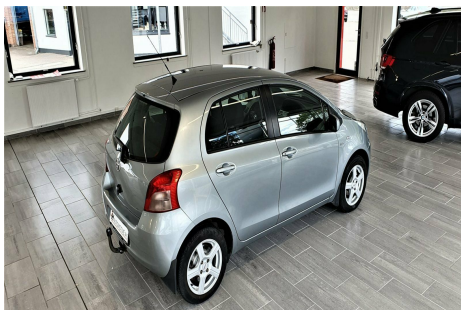

Toyota Yaris · 1,4 · D-4D Luna

Pris: 29.800,-

Type:	Personvogn
Modelår:	2007
1. indreg:	09/2007
Kilometer:	185.000 km.
Brændstof:	Diesel
Farve:	Koksmetal
Antal døre:	5

Roskilde AFD · el-ruder · el-spejle · c.lås · kørecomputer · infocenter · startspærre · stofindtræk · kopholder · multifunktionsrat · cd/radio · træk · hvide blink · indfarvede kofangere · servo · esp · antispin · abs · airbag · sædevarme · 15" alufælge

Motor	Ydelse	Transmission	Mål	Økonomi
Volume: 1,4	Effekt: 90 HK.	Forhjulstræk	Længde: 375 cm.	Tank: l.
Cylinder: 4	Moment: 190	Gear: Manuel gear	Bredde: 170 cm.	Km/l: 22,2 l.
Antal ventiler: 8	Topfart: 175 ktm/t.		Højde: 153 cm	Ejerafgift:
	0-100 km/t.: 10,70 sek.		Vægt: 1.047 kg.	DKK 4.840
				Produktionsår:
				2007